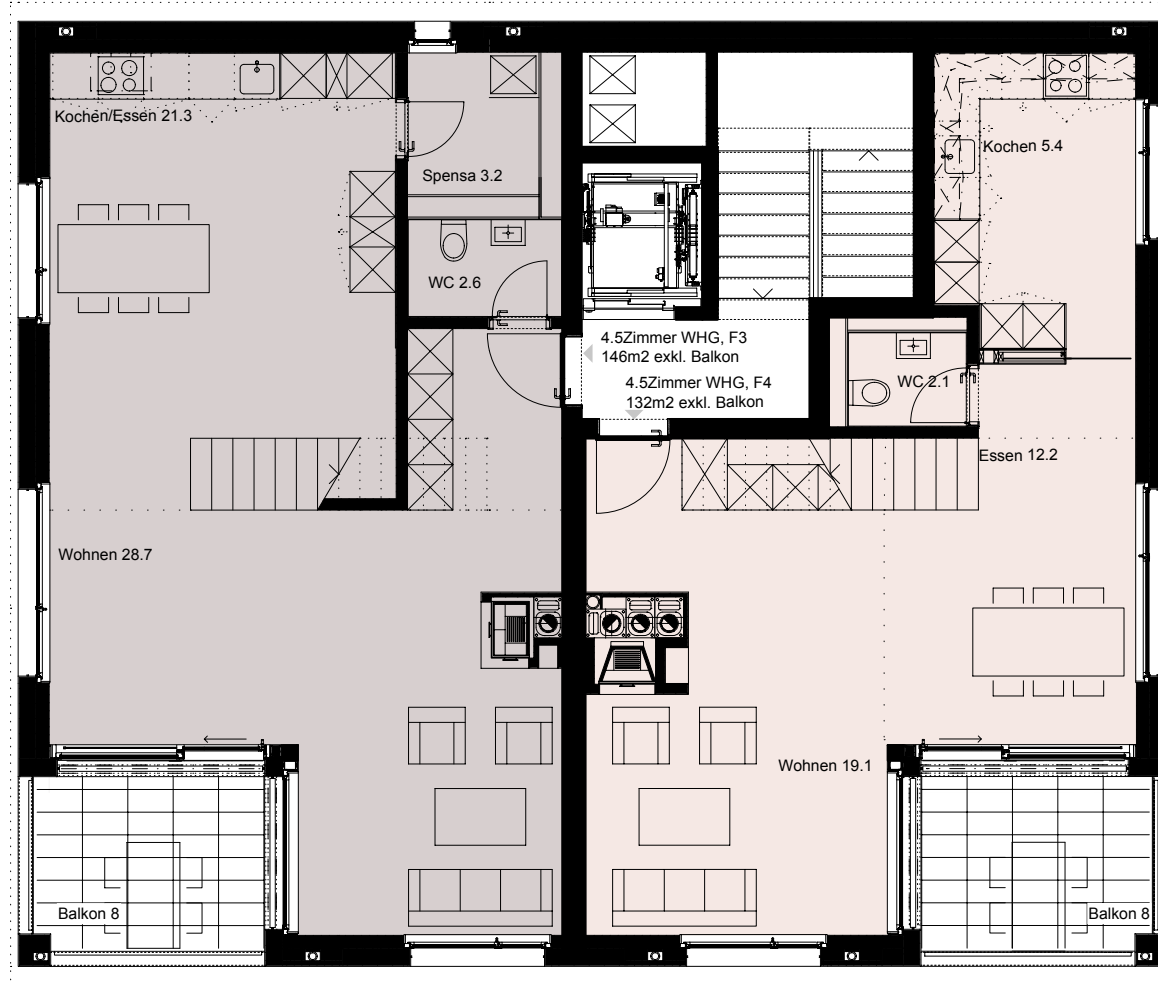

1m 5m 10m

First (Haus F)
= +559.40

First (Haus F)
= + 559.40

Überbauung Patschär, 7306 Fläsch

Haus F

Fassade West

www.wohneninflaesch.ch

1m 2m 5m