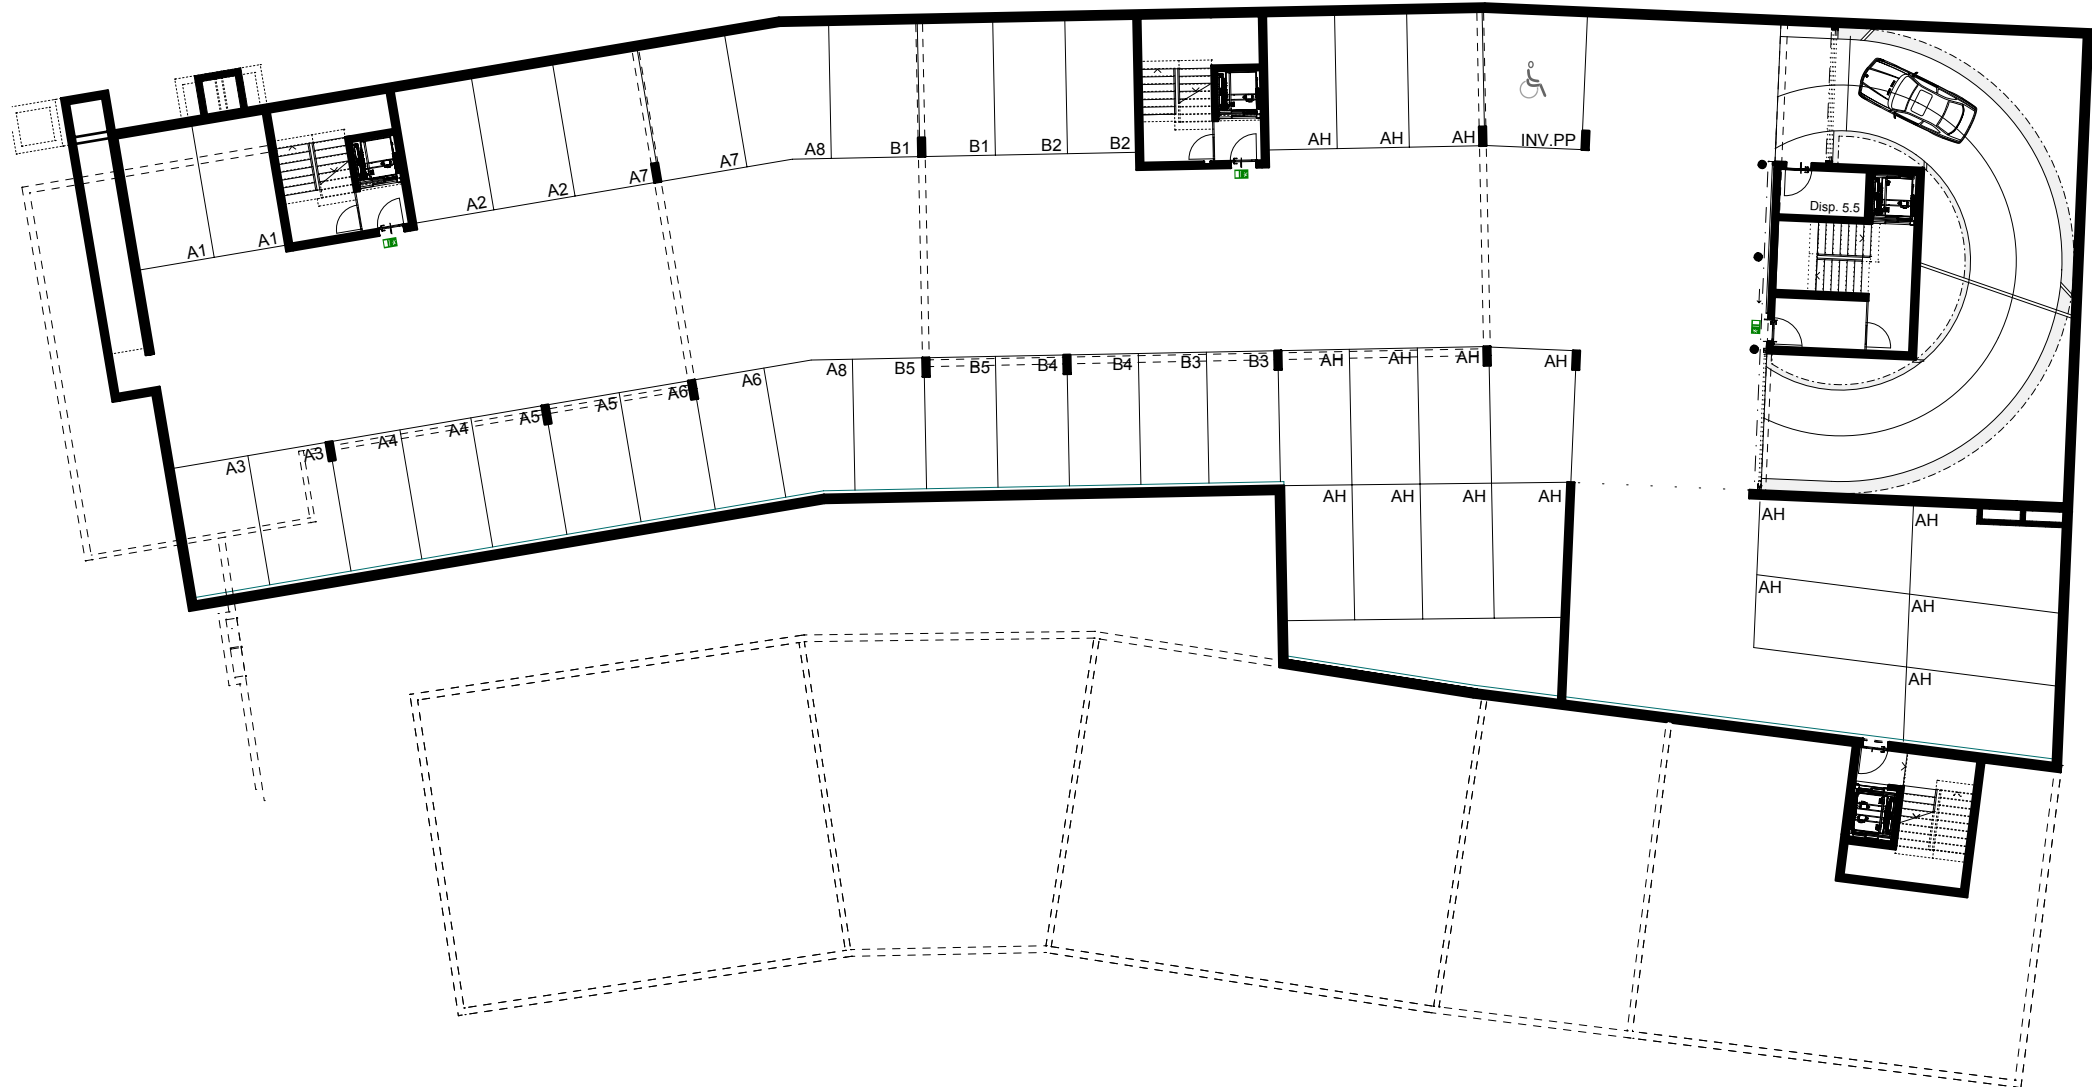

1m 5m 10m

First (Haus F)
= +559.40

First (Haus F)
= + 559.40

Überbauung Patschär, 7306 Fläsch

Haus F

Fassade West

www.wohneninflaesch.ch

1m 2m 5m