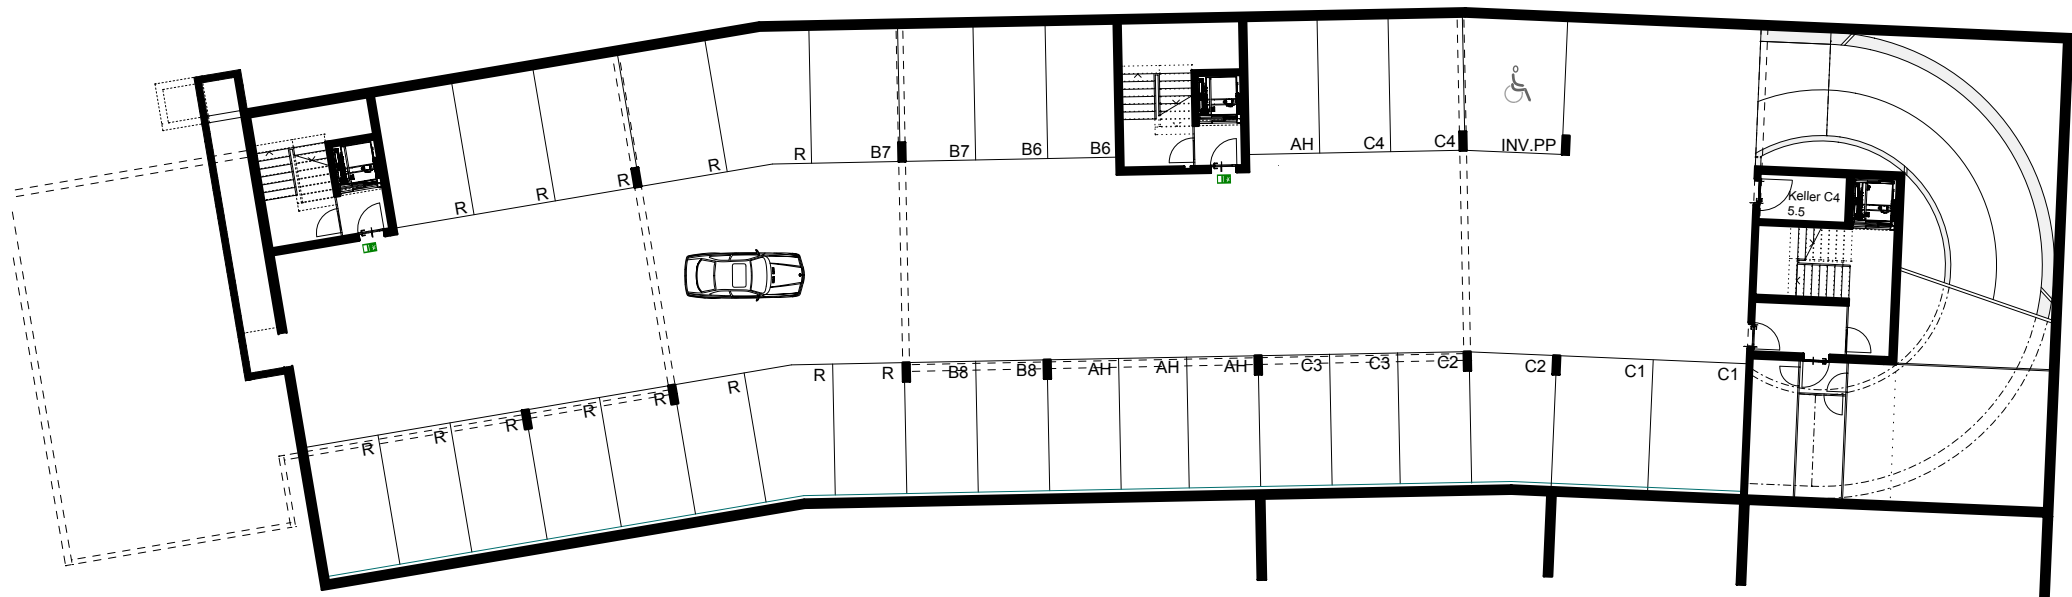

1m 5m 10m

First (Haus F)
= +559.40

First (Haus F)
= + 559.40

Überbauung Patschär, 7306 Fläsch

Haus F

Fassade West

www.wohneninflaesch.ch

1m 2m 5m