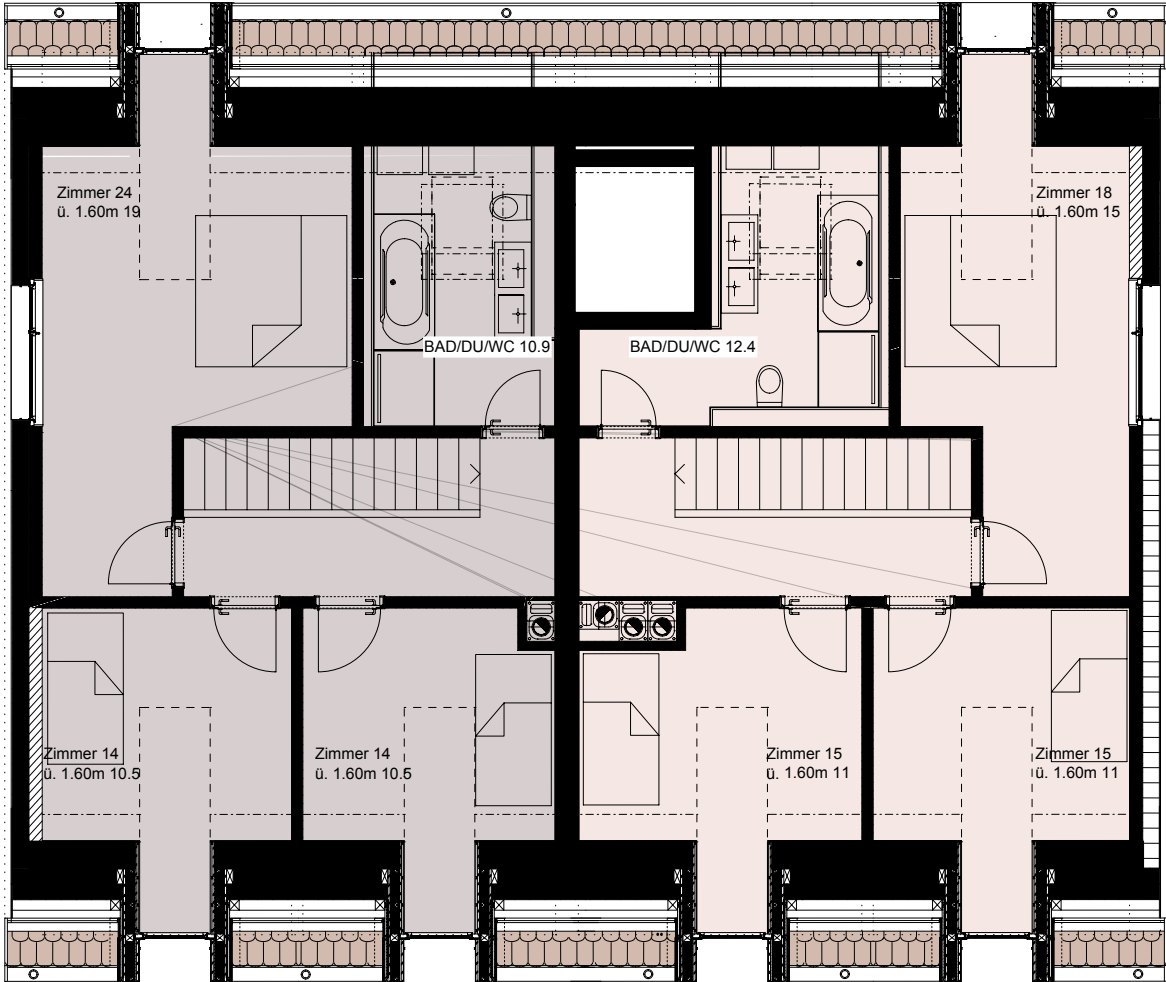

1m 5m 10m

First (Haus F)
= +559.40

First (Haus F)
= + 559.40

Überbauung Patschär, 7306 Fläsch

Haus F

Fassade West

www.wohneninflaesch.ch

1m 2m 5m