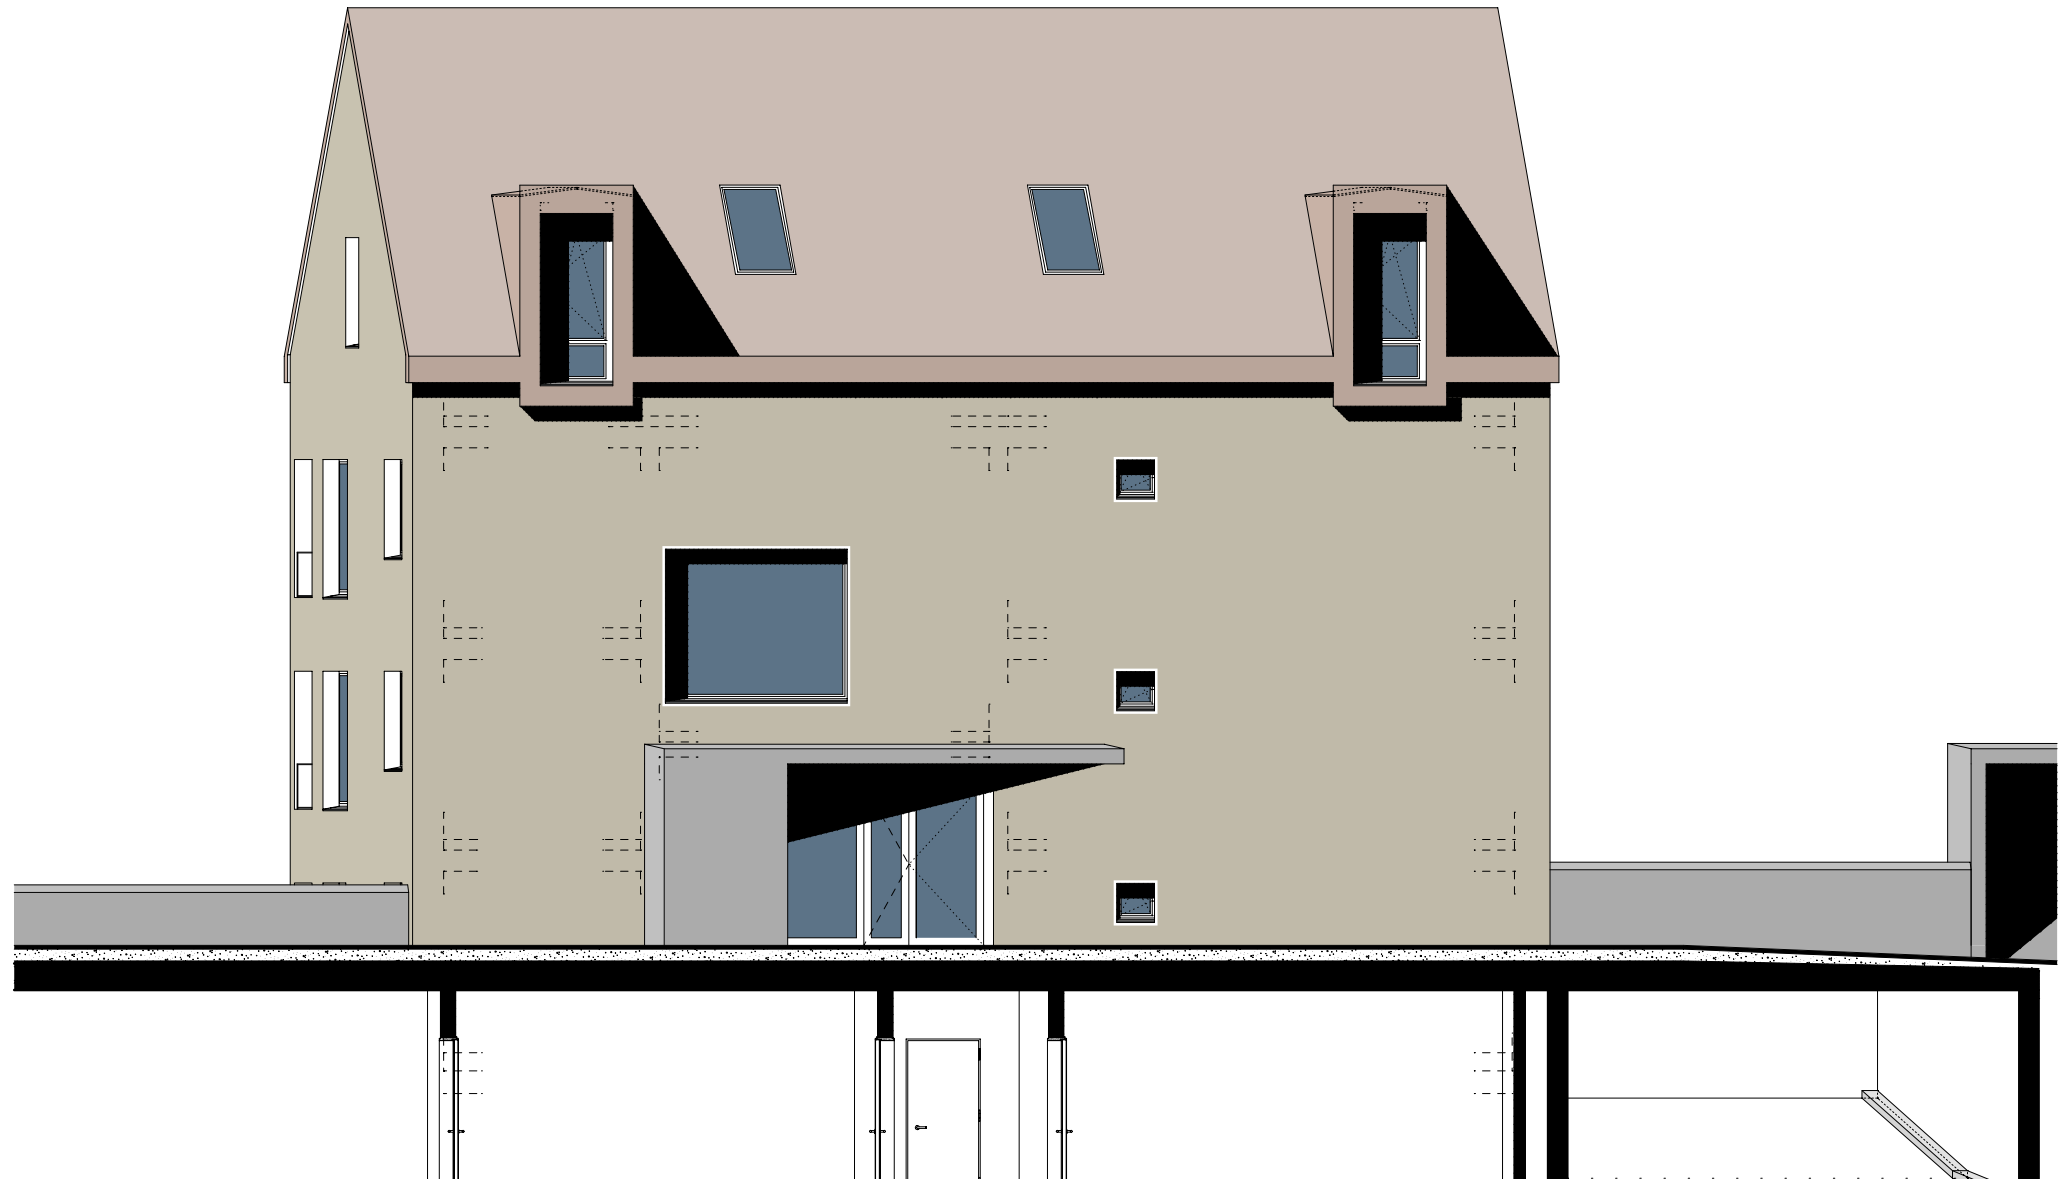

1m 5m 10m

First (Haus F)
= +559.40

First (Haus F)
= + 559.40

Überbauung Patschär, 7306 Fläsch

Haus F

Fassade West

www.wohneninflaesch.ch

1m 2m 5m